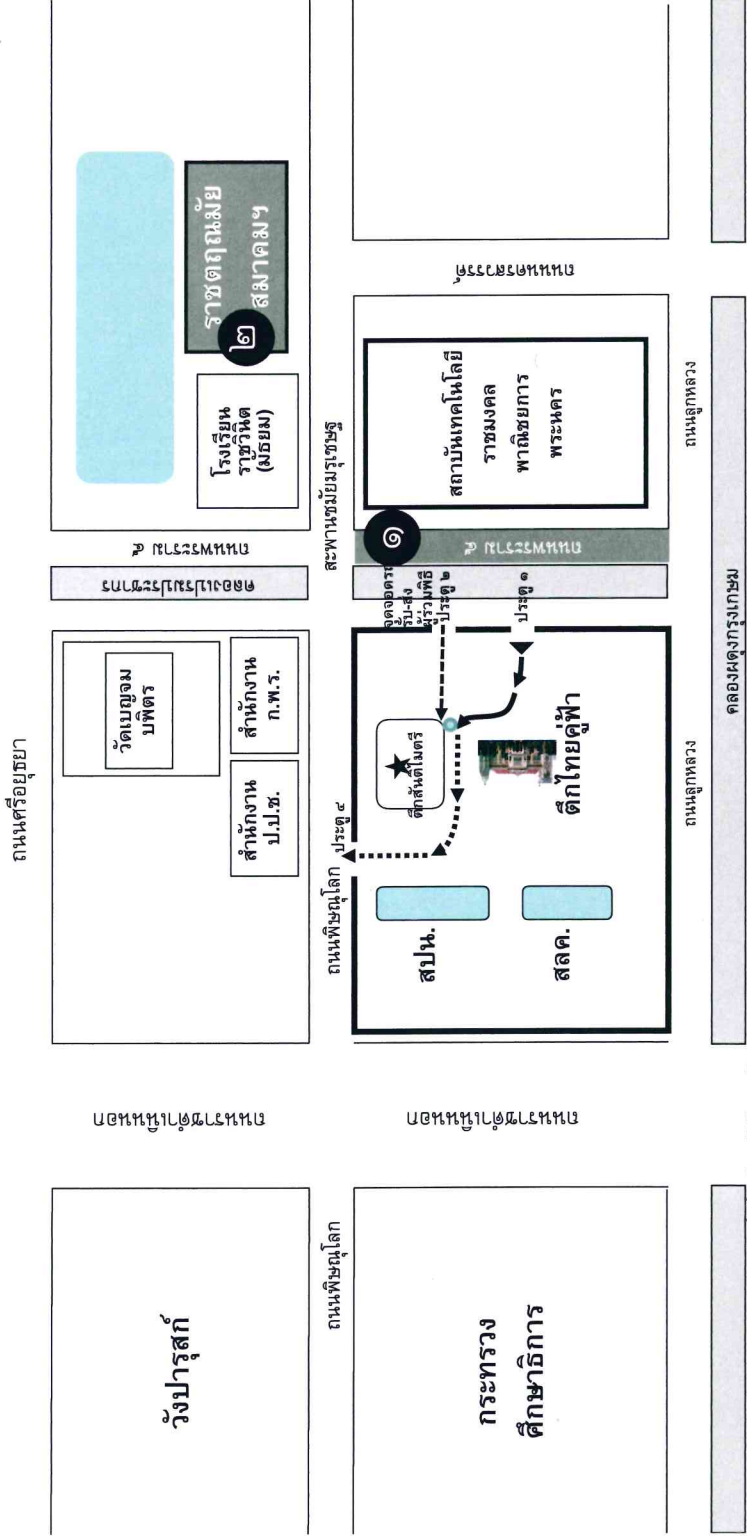

# ผังที่จอดรถผู้เข้าร่วมพิธีถวายสัตย์ปฏิญาณฯ วันพฤหัสบดีที่ ๓ ธันวาคม ๒๕๕๘ ณ ดิคส์ไนต์ไมตรี ทำเนียบรัฐบาล

**๓**  
พระบรมรูปทรงม้า

หมายเหตุ : รับส่งผู้เข้าร่วมพิธี ฯ บริเวณประตู 2

รับส่ง ครม.และปลัดกระทรวง ได้ภายในบริเวณทำเนียบรัฐบาล

สถานที่จอดรถ จำนวน ๓ แห่ง ๑. พื้นที่บริเวณ ถ.พหลโยธิน ๒. ฟังพาดิษการพระนคร ๓. ราชตฤณมัยสมาคม ๔. ลานพระบรมรูปทรงม้า